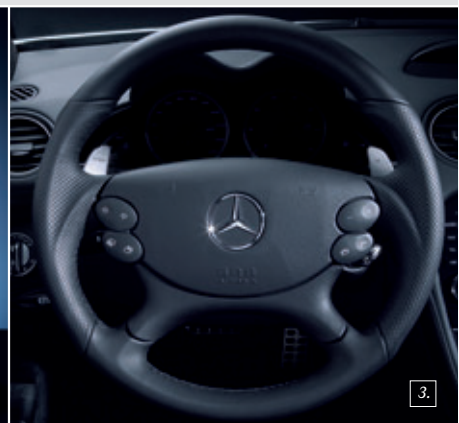

## AMG front apron

<input type="radio"/> all models up to 03/06	B6 603 6281
<input checked="" type="radio"/> <input type="radio"/> models from 03/06 without PARKTRONIC	B6 603 6285
<input checked="" type="radio"/> <input type="radio"/> models from 03/06 with PARKTRONIC	<a href="#">page 85</a> <a href="#">2</a> B6 603 6286